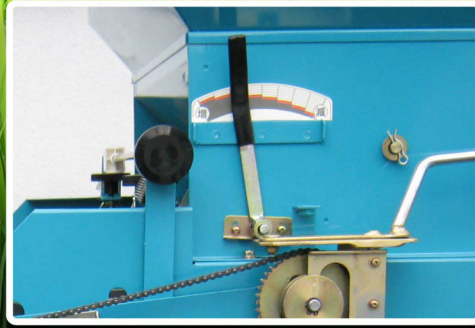

# ใหม่! เครื่องเพาะกล้ากึ่งอัตโนมัติ **ดูไบต้า** รุ่น **SR-K800TH**

ได้กล้าทันใจ ลดใช้แรงงาน เพิ่มปริมาณการผลิต

ทำงานได้สูงสุด **800** ถาดต่อชั่วโมง

- รวดเร็ว ใช้งานง่าย
- เพิ่มปริมาณการผลิตกล้าต่อวัน ให้ทันความต้องการงานที่มากขึ้น
- หมดป็นหการขาดแคลนแรงงาน

ทำงานได้ครบทั้ง 4 ขั้นตอนหลัก

1 เติมวัสดุเพาะ

2 รดน้ำ

3 โรยข้าวพันธุ์

4 โรยวัสดุปิดหน้า

### ปรับความเร็วในการเพาะได้ 2 ระดับ

คือ 500 และ 800 ทาด/ชม. โดยการเปลี่ยนชุดโซ่ที่มอเตอร์ ซึ่งเป็นอุปกรณ์มาตรฐานที่ให้มาพร้อมตัวเครื่อง เพื่อให้เหมาะกับปริมาณงานและจำนวนแรงงานในการเพาะกล้า

### จัดเก็บและขนย้ายง่าย

ด้วยรูปแบบการลำเลียงทาดแนวขวาง ทำให้ตัวเครื่องมีความกะทัดรัด ยาว 4.6 เมตร เมื่อพับ หักและท้ายเหลือเพียง 3.42 เมตร สามารถถอดแยกเป็น 2 ส่วน น้ำหนักเบาขนย้ายง่าย ใช้แรงงาน เพียง 2 คน