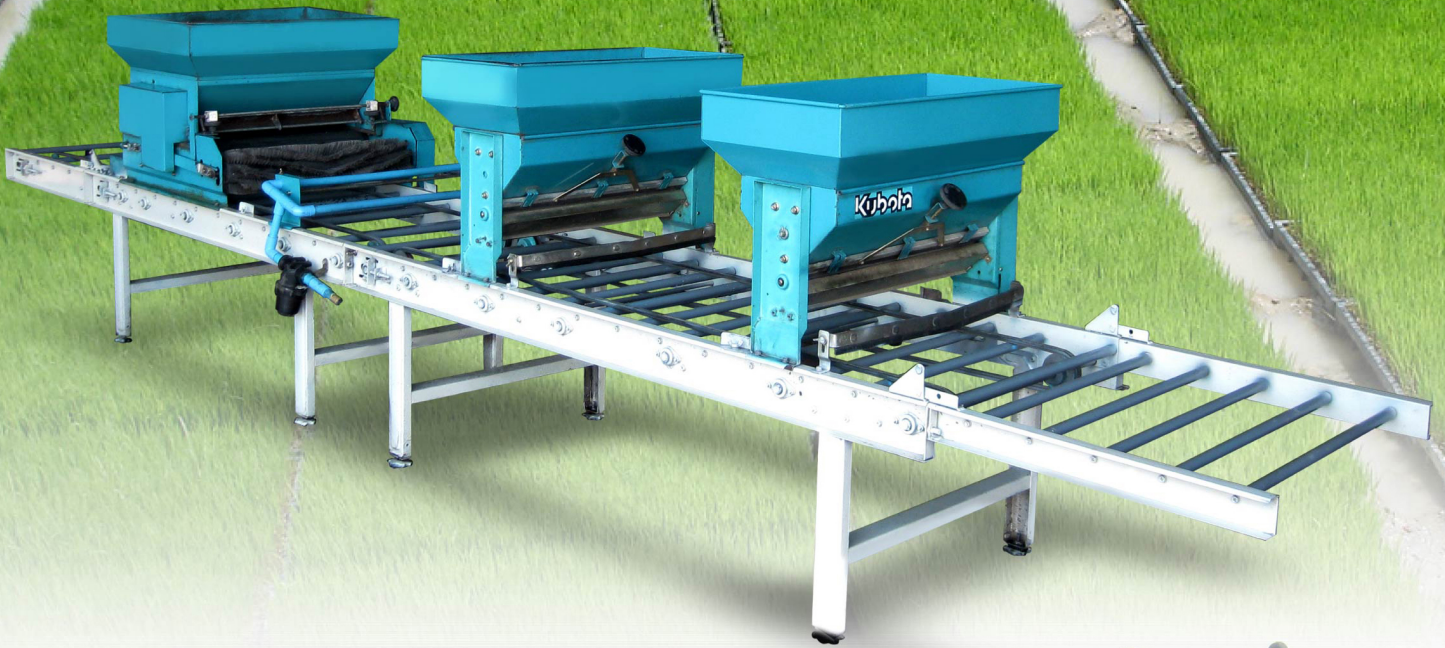

# ใหม่! เครื่องเพาะกล้ากึ่งอัตโนมัติ **ดูไบต้า** รุ่น **SR-K800TH**

ได้กล้าทันใจ ลดใช้แรงงาน เพิ่มปริมาณการผลิต

ทำงานได้สูงสุด **800** ถาดต่อชั่วโมง

- รวดเร็ว ใช้งานง่าย
- เพิ่มปริมาณการผลิตกล้าต่อวัน ให้ทันความต้องการงานที่มากขึ้น
- หมดป็นหการขาดแคลนแรงงาน

### ปรับความเร็วในการเพาะได้ 2 ระดับ

คือ 500 และ 800 ทาด/ชม. โดยการเปลี่ยนชุดโซ่ที่มอเตอร์ ซึ่งเป็นอุปกรณ์มาตรฐานที่ให้มาพร้อมตัวเครื่อง เพื่อให้เหมาะกับปริมาณงานและจำนวนแรงงานในการเพาะกล้า

### เมล็ดพันธุ์กระจายสม่ำเสมอ

ท่อให้น้ำแบบ Multi Line Tube ออกแบบพิเศษกระจายน้ำสามทิศทาง ทำให้พืชน้ำของวัสดุเพาะหลังการให้น้ำ ราบเรียบ เกิดฟองน้อย น้ำซึมซับได้รวดเร็ว ส่งผลให้การโรยเมล็ดพันธุ์ข้าวมีคุณภาพ เมล็ดพันธุ์กระจายสม่ำเสมอทั่วทั้งทาด โดยใช้ปริมาณน้ำเพียง 1,000-2,000 ซีซี/ทาด

### จัดเก็บและขนย้ายง่าย

ด้วยรูปแบบการลำเลียงทาดแนวขวาง ทำให้ตัวเครื่องมีความกะทัดรัด ยาว 4.6 เมตร เมื่อพับ หักและท้ายเหลือเพียง 3.42 เมตร สามารถถอดแยกเป็น 2 ส่วน น้ำหนักเบาขนย้ายง่าย ใช้แรงงาน เพียง 2 คน