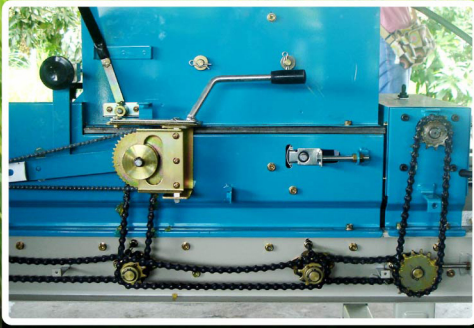

# ใหม่! เครื่องเพาะกล้ากึ่งอัตโนมัติ **ดูไบต้า** รุ่น **SR-K800TH**

ได้กล้าทันใจ ลดใช้แรงงาน เพิ่มปริมาณการผลิต

ทำงานได้สูงสุด **800** ถาดต่อชั่วโมง

- รวดเร็ว ใช้งานง่าย
- เพิ่มปริมาณการผลิตกล้าต่อวัน ให้ทันความต้องการงานที่มากขึ้น
- หมดป็นหการขาดแคลนแรงงาน

### ปรับความเร็วในการเพาะได้ 2 ระดับ

คือ 500 และ 800 ทาด/ชม. โดยการเปลี่ยนชุดโซ่ที่มอเตอร์ ซึ่งเป็นอุปกรณ์มาตรฐานที่ให้มาพร้อมตัวเครื่อง เพื่อให้เหมาะกับปริมาณงานและจำนวนแรงงานในการเพาะกล้า

### เมล็ดพันธุ์กระจายสม่ำเสมอ

ท่อให้น้ำแบบ Multi Line Tube ออกแบบพิเศษกระจายน้ำสามทิศทาง ทำให้พืชน้ำของวัสดุเพาะหลังการให้น้ำ ราบเรียบ เกิดฟองน้อย น้ำซึมซับได้รวดเร็ว ส่งผลให้การโรยเมล็ดพันธุ์ข้าวมีคุณภาพ เมล็ดพันธุ์กระจายสม่ำเสมอทั่วทั้งทาด โดยใช้ปริมาณน้ำเพียง 1,000-2,000 ซีซี/ทาด

### จัดเก็บและขนย้ายง่าย

ด้วยรูปแบบการลำเลียงทาดแนวขวาง ทำให้ตัวเครื่องมีความกะทัดรัด ยาว 4.6 เมตร เมื่อพับ หักและท้ายเหลือเพียง 3.42 เมตร สามารถถอดแยกเป็น 2 ส่วน น้ำหนักเบาขนย้ายง่าย ใช้แรงงาน เพียง 2 คน